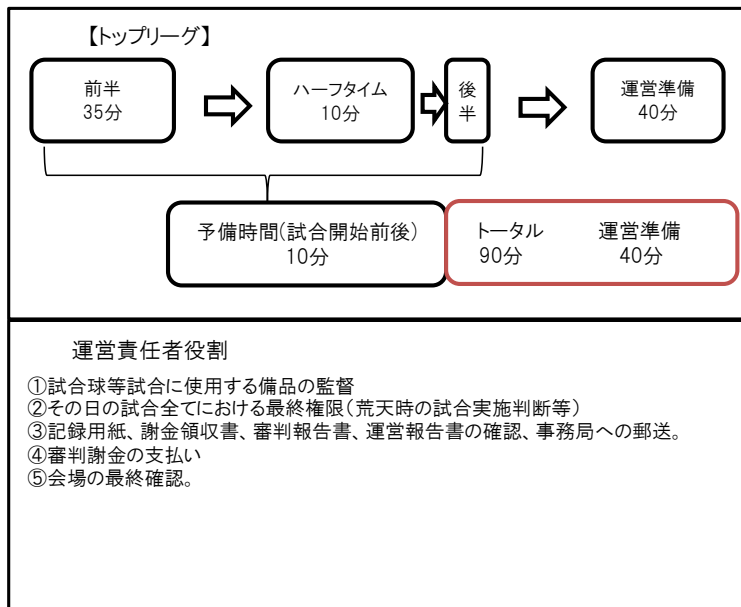

※予備日として 7月23日(弓浜コミュニティー広場PM~)、12月3日(どらどらパーク球技場)を確保

【担当】	内 容	
主審・運営	主審:担当試合の主審(原則協会派遣)	運営[ボールパーソン]:(4名)
副審・記録	副審:担当試合の副審(2名)	記録:試合の公式記録者(2名)
準備/片づけ	準備:第1試合の両チーム	片づけ:最終試合の2チーム

【参考①】 1試合あたりの時間の流れ「フロー図」

【参考②】 運営配分表